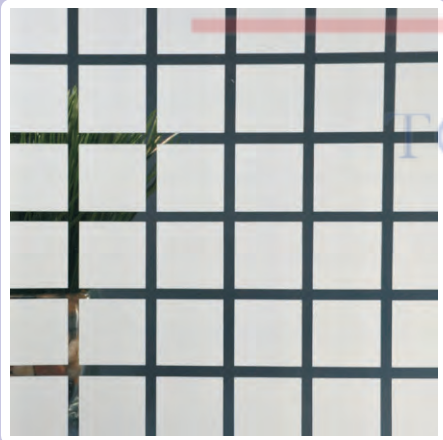

Líneas de 1cm de grosor con separaciones de 4mm.

**HERRALUM**<sup>®</sup>  
líder en herrajes para aluminio

Decorativa

## PELICULAS Para CRISTAL

Clave: 154100000

Tipo: Decorativa

Presentación: Rollo

Medida: 1.52mts x 30mts

Descripción:  
PELÍCULA DECORATIVA MOD PF15-1

Espesor: 25 MICRAS (1 MILÉSIMA)

Patrón:  
CUADROS BLANCOS GRANDES

Cuadros de 3.7cm x 3.7cm con separaciones de 6mm.

**HERRALUM**<sup>®</sup>  
líder en herrajes para aluminio

DECORATIVA