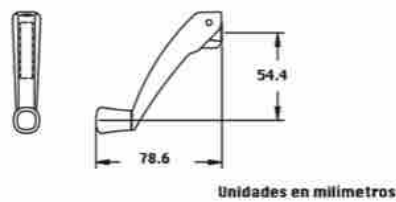

Operadores

Operador de Brazo Largo Truth

Clave	Lado	Color
OBLTD3 OBLTD4	Derecho	Negro Blanco
OBLTI3 OBLTI4	Izquierdo	Negro Blanco

Caja con 48 piezas

- -Guía de acero inoxidable
- -Tornillos de acero inoxidable con cabeza pintada de color del operador

Manivela Plegadiza Truth

Clave	Color
MP3 MP4	Negro Blanco

Se surte por pieza