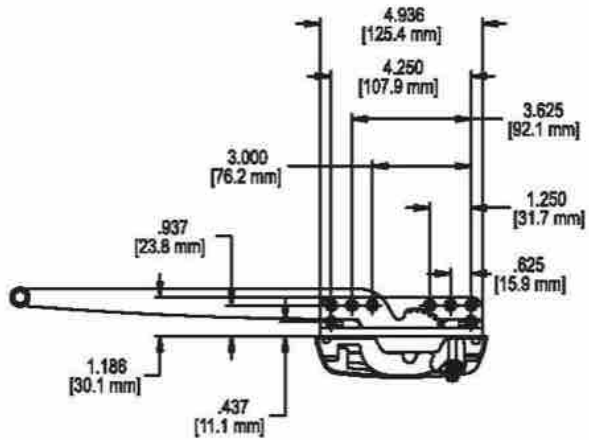

Operadores

Operador Encore

Clave	Lado	Color
0ED1	Derecho	Natural
0ED3		Negro
0ED4		Bianco
0E11	Izquierdo	Natural
0E13		Negro
0E14		Bianco