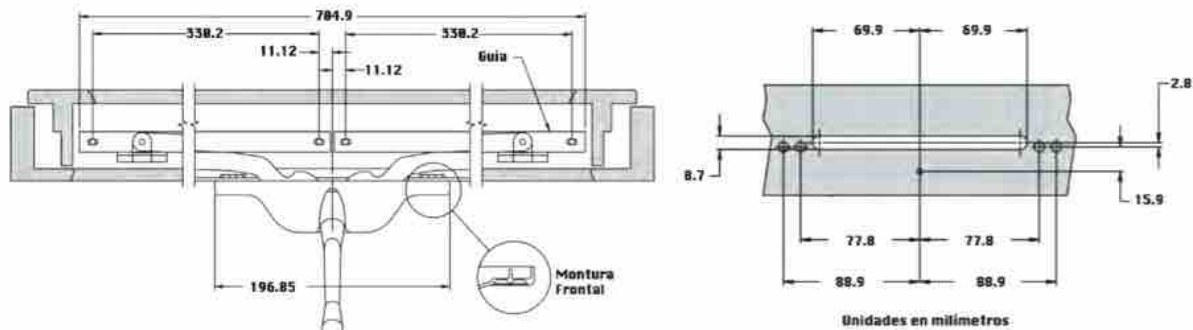

Roto Operador DAWH

Clave	Color
R01	Natural
R03	Negro
R04	Bianco

Caja con 25 piezas

Unidades en milímetros