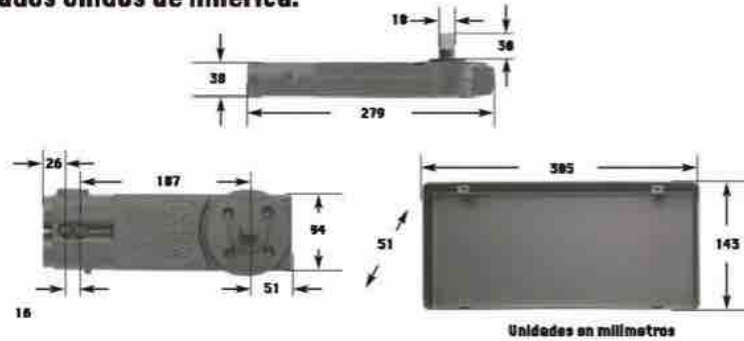

Característica

90° Con Tope
105° Sin Tope

La bisagra de piso Jackson modelo 330 es ideal para puertas de aluminio, madera, acero vaciado y cristal templado, cuenta con una capacidad de 118 kg y es recomendada para puertas en exterior hasta .914 m y en interior hasta 1.067 m. La capacidad de la bisagra es de 500,000 ciclos, con un año de garantía.

Es la única bisagra fabricada en los Estados Unidos de América.