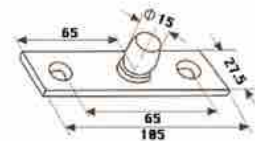

Clave Característica

CT33
Se surte por pieza

Punto de Giro

Unidades en milímetros