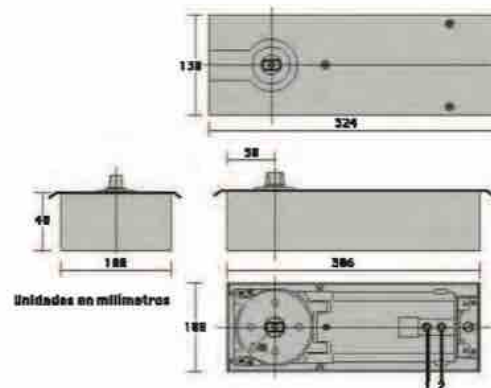

-El modelo BADSM cuenta con un spindle de 19 mm y es recomendada para puertas de 1.07 a 1.22 m.

-Únicamente se garantiza la bisagra al estar instalada con todos sus accesorios incluidos y completamente alineado el spindle de la bisagra con su pivote.

### Bisagra Hidráulica de Piso DAWH

Clave	Característica
BPD105NH	105º Sin Tope
BPD90HO	90º Con Tope
Caja con 4 piezas	

La bisagra de piso DAWH serie 500 es ideal para puertas de aluminio, madera, acero vaciado y cristal templado, cuenta con una capacidad de 110 kg y es recomendada para puertas de hasta 1.05 m. La capacidad de la bisagra es de 500,000 ciclos, con un año de garantía.