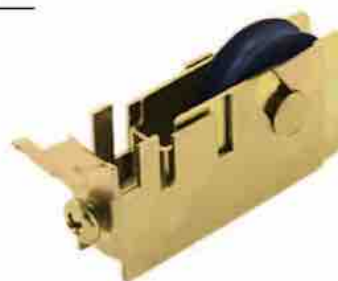

Carretilla Dawh Latonada para Ventana de 3" R. 1-1/4

Clave	Capacidad	Característica

CDLU3 Caja con 200 piezas Bolsa con 50 piezas	25 Kg.	Embalada