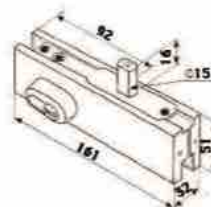

Unidades en milímetros

**CT50**

Caja con 28 piezas

**Chapa**

**Acero Inoxidable Comercial Satinado**

Unidades en milímetros

**Clave Característica**

**CT33**  
Se surte por pieza