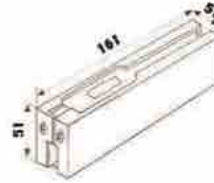

Unidades en milímetros