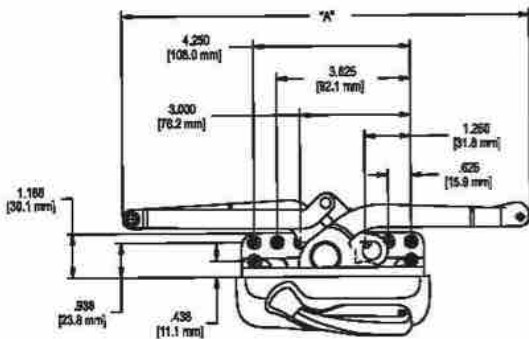

Roto Operador Encore

Clave	Color
0ERN	Natural
0ERIB	Bianco
0ERIN	Negro