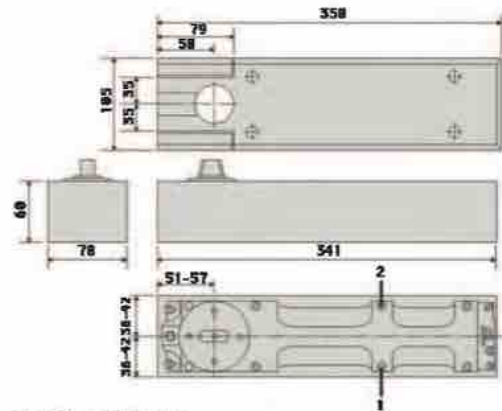

Contando con un retraso en la velocidad del cierre, la bisagra reforzada DAWH es ideal para puertas de acceso para discapacitados, personas con carreolas o que cargan objetos pesados; cuenta con una capacidad de 300 kg y es recomendada para puertas de .80 a 1.20 m.

La capacidad de la bisagra es de 500,000 ciclos, con un año de garantía.