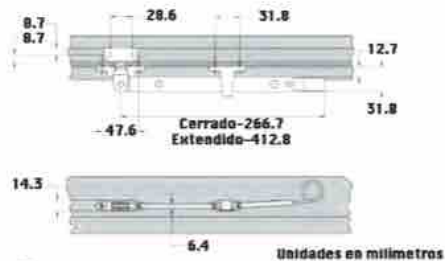

Barras Telescópicas

Barra Telescópica DRAWH

Clave	Color
G179	Aluminio
GB179D	Blanco
GN179D	Negro
Caja con 28 piezas