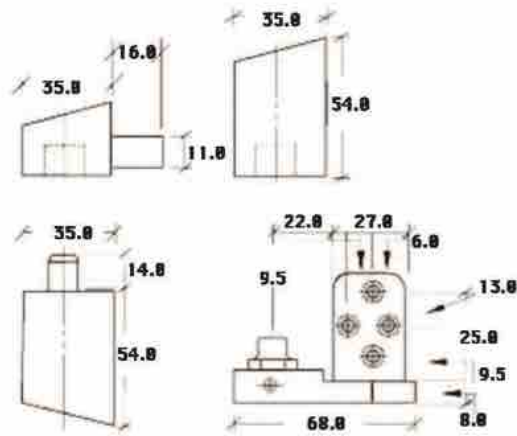

Pivotes

Pivotes Descentrado DAWH

Clave	Lado	Color
PDD01	Derecho	Natural
PDD02		G2
PDD04		Bianco
PDD011	Izquierdo	Natural
PDD012		G2
PDD014		Bianco
PDD1	Sin Lado	Natural
PDD2		G2
PDD3		Negro
PDD4		Bianco
PDD6		Hueso
PDD7		Beige
PDD8		Champagne

Caja con 50 piezas

PDD01

PDD011

PDD01

Unidades en milímetros