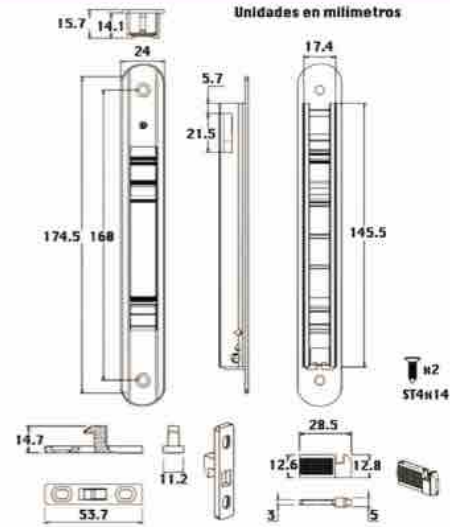

Jaladeras

Jaladera de Embutir para Ventana DAWH

Clave	Color
JE21	Natural
JE22	G2
JE23	Negro
JE24	Blanco
JE26	Hueso
JE27	Beige
JE28	Champagne

Caja con 20 o 200 piezas

Funcionamiento manual o automático