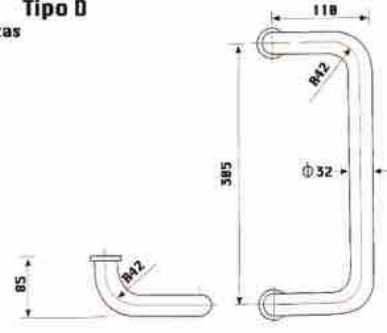

Clave Característica

CT28
Caja con 10 piezas

Tipo D

Barrenos de 13 mm
Acero Inoxidable Comercial Satinado

Unidades en milímetros

Clave Característica

CTH45
CTH100
CTH120
CTH150
CTH180
Caja con 10 piezas

Tipo H
Tipo H
Tipo H
Tipo H
Tipo H

Barrenos de 13 mm
Acero Inoxidable Comercial Satinado

D (Ø)	32	38			
L	450	1000	1200	1500	1800
H	275	800	800	1020	1500

Unidades en milímetros