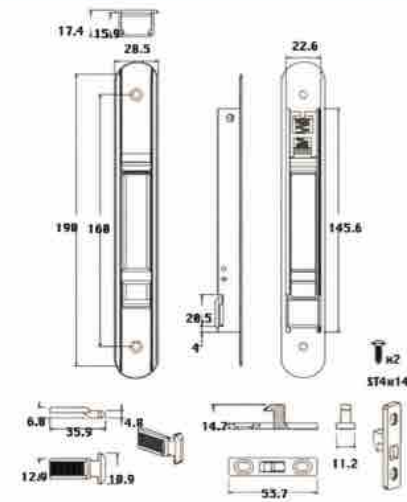

Jaladeras

Jaladera de Embutir para Ventana DAWH

Clave	Color
JE21	Natural
JE22	G2
JE23	Negro
JE24	Blanco
JE26	Hueso
JE27	Beige
JE28	Champagne

Caja con 20 o 200 piezas

Funcionamiento manual o automático