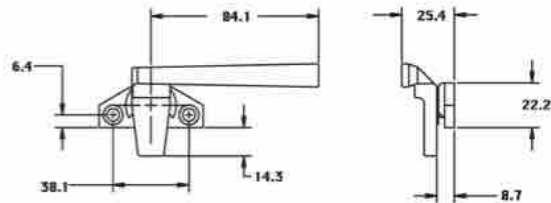

Unidades en milímetros