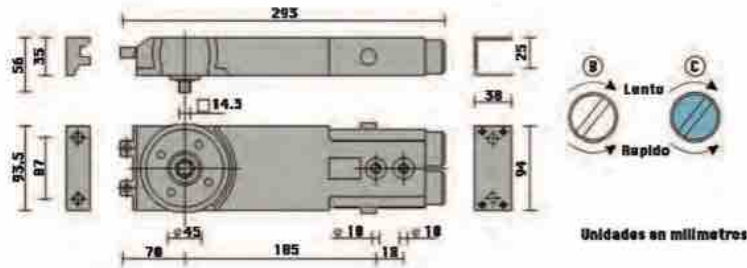

Bisagra Hidráulica Aérea DAWH

Clave	Característica
BAD105HO	105º Con Tope
BAD105NH	105º Sin Tope
BAD 90HO	90º Con Tope
BADSM	90º Con Tope
Caja con 6 piezas	

La bisagra aérea DAWH posee un diseño compacto para montar en la parte superior y de modo oculto en puertas de aluminio, madera y de acero vaciado.

Disponibles para puertas de acción sencillas o dobles y con válvulas para la velocidad de cerramiento ajustables, cuenta con una capacidad de 110 kg y es recomendada para puertas de .80 a 1.02 m. La capacidad de la bisagra es de 500,000 ciclos, con un año de garantía.

-El modelo BADSM cuenta con un spindle de 19 mm y es recomendada para puertas de 1.07 a 1.22 m.

-Únicamente se garantiza la bisagra al estar instalada con todos sus accesorios incluidos y completamente alineado el spindle de la bisagra con su pivote.