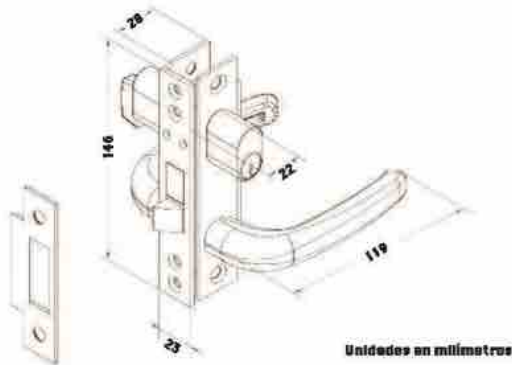

Chapas

Chapa con Manija DAWH - Mod. 585

Clave	Color
CH5851	Natural
CH5852	G2
CH5853	Negro
CH5854	Bianco
CH5855	E-100
CH5856	Hueso
CH5857	Belge
CH5858	Champagne
CH5859	Acabado Inoxidable

Caja con 28 piezas