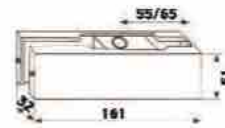

Disponible para Bisagra Hidráulica Jackson y DAWN.

Unidades en milímetros

**CT20**

Caja con 28 piezas

**Herraje Superior**

**Acero Inoxidable Comercial Satinado**

Unidades en milímetros

**CT30**