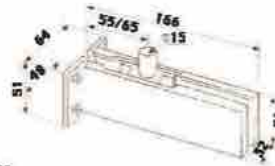

Unidades en milímetros