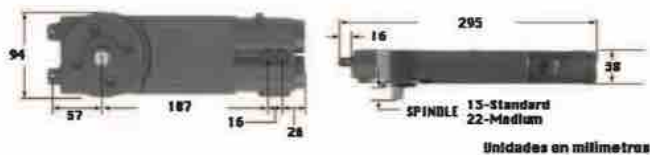

Bisagra Hidráulica Aérea Jackson

Clave	Característica
BHDJA330	900 Con Tope
BHDJA3306105	1050 Con Tope
BHDJA330NH	1050 Sin Tope
BHJASM	900 Con Tope
Caja con 4 piezas