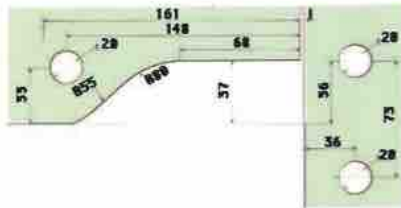

Caja con 28 piezas

**Herraje Superior (Muro-Cristal)**

**Acero Inoxidable Comercial Satinado**

Unidades en milímetros

**CT40**

Caja con 28 piezas

**Herraje Superior Cristal-Cristal**

**Acero Inoxidable Comercial Satinado**