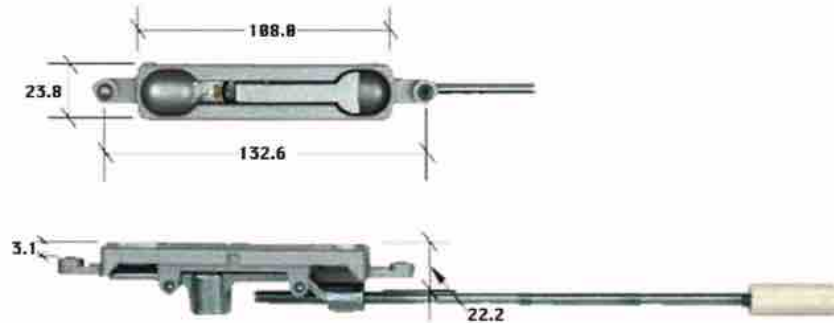

Pasador

Pasador de Maroma DRWH

Clave	Color
PMD1	Natural
PMD2	G2
PMD3	Negro
PMD4	Blanco
PMD6	Hueso
PMD7	Beige
PMD8	Champagne

Caja con 25 piezas

Unidades en milímetros

Pegamento

Pegamento para Vidrio Gunther

Clave	Color	Contenido
PG	Canela	300 ml

Caja con 24 piezas

El pegamento para espejo Gunther adquiere su máxima adhesión en el espejo y con un secado de 30% en 24 horas, y 100% en 28 días en temperaturas regulares.

Aplicación:

- -La superficie debe encontrarse limpia, seca y libre de polvo.
- -No debe aplicarse sobre muros tapizados, pintados, con protección de vinil, espejos de acrílico o en maderas con tratamiento. No debe usarse en aplicaciones exteriores.
- -La superficie debe estar arriba de 16°C.
- -La temperatura de aplicación debe encontrarse entre 12°C a 52°C
- -Debe aplicarse en todo el largo del espejo.
- -Debe usarse soportes mecánicos antes y después de la instalación del pegamento.