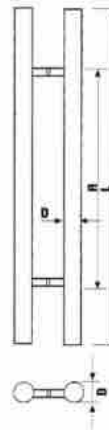

Clave Característica

CTH45
CTH100
CTH120
CTH150
CTH180
Caja con 10 piezas

Tipo H
Tipo H
Tipo H
Tipo H
Tipo H

Barrenos de 13 mm
Acero Inoxidable Comercial Satinado

D (Ø)	32	38			
L	450	1000	1200	1500	1800
H	275	800	800	1020	1500

Unidades en milímetros