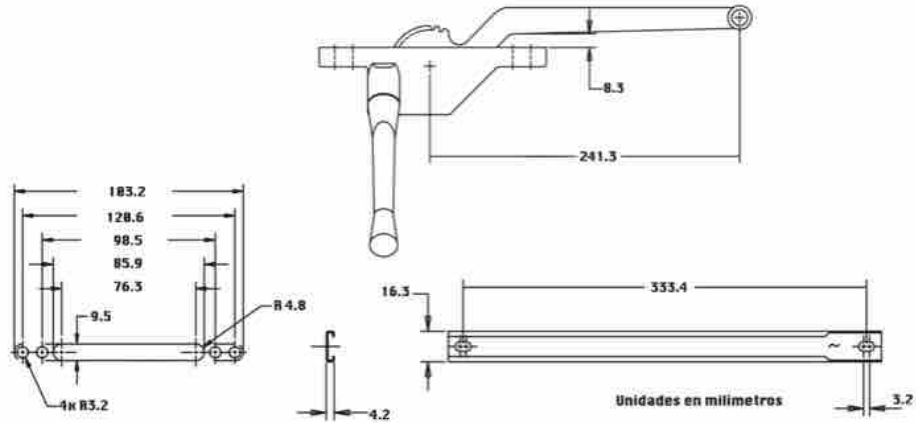

Operadores

Operador de Brazo Largo Truth

Clave	Lado	Color
OBLTD3 OBLTD4	Derecho	Negro Blanco
OBLTI3 OBLTI4	Izquierdo	Negro Blanco

Caja con 48 piezas

- -Guía de acero inoxidable
- -Tornillos de acero inoxidable con cabeza pintada de color del operador

Manivela Plegadiza Truth

Clave	Color
MP3 MP4	Negro Blanco

Se surte por pieza