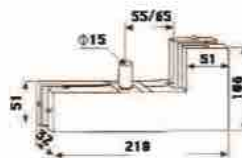

Herrajes para Cristal Templado

Herrajes para Cristal Templado

Clave

Característica

Acabado de Tapa

CT18

Caja con 28 piezas

Herraje Inferior

Acero Inoxidable Comercial Satinado

Disponible para Bisagra Hidráulica Jackson y DAWN.

Unidades en milímetros

CT20

Caja con 28 piezas

Herraje Superior

Acero Inoxidable Comercial Satinado

Unidades en milímetros

CT30

Caja con 28 piezas

Herraje Superior (Muro-Cristal)

Acero Inoxidable Comercial Satinado

Unidades en milímetros

CT40

Caja con 28 piezas

Herraje Superior Cristal-Cristal

Acero Inoxidable Comercial Satinado

Unidades en milímetros

CT50

Caja con 28 piezas

Chapa

Acero Inoxidable Comercial Satinado

Unidades en milímetros