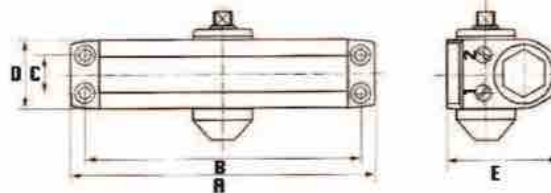

Cierrapuertas Número 3 DAWH

Clave   Color

C31	Natural
C32	G2
C33	Negro
C34	Bianco
C36	Hueso
C37	Belge

Caja con 18 piezas

Número de Cierrapuertas	Medidas					Peso de Puerta
	A	B	C	D	E	
2	186	168	19	43.5	67	25-45kg
3	223	206	19	44.5	72	45-65kg
4	248	238	19	44.5	72	65-85kg

Unidades en milímetros

La capacidad de los cierrapuertas es de 500,000 ciclos, con un año de garantía.