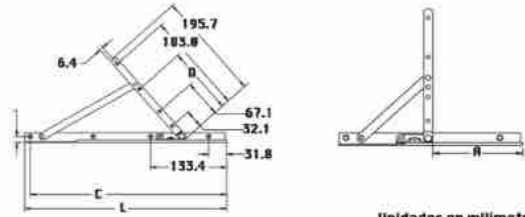

Unidades en milímetros

Medidas	R	C	D	L
10"	254.8mm	148.5mm	244.5mm	125.8mm
14"	355.6mm	176.2mm	346.1mm	122.1mm